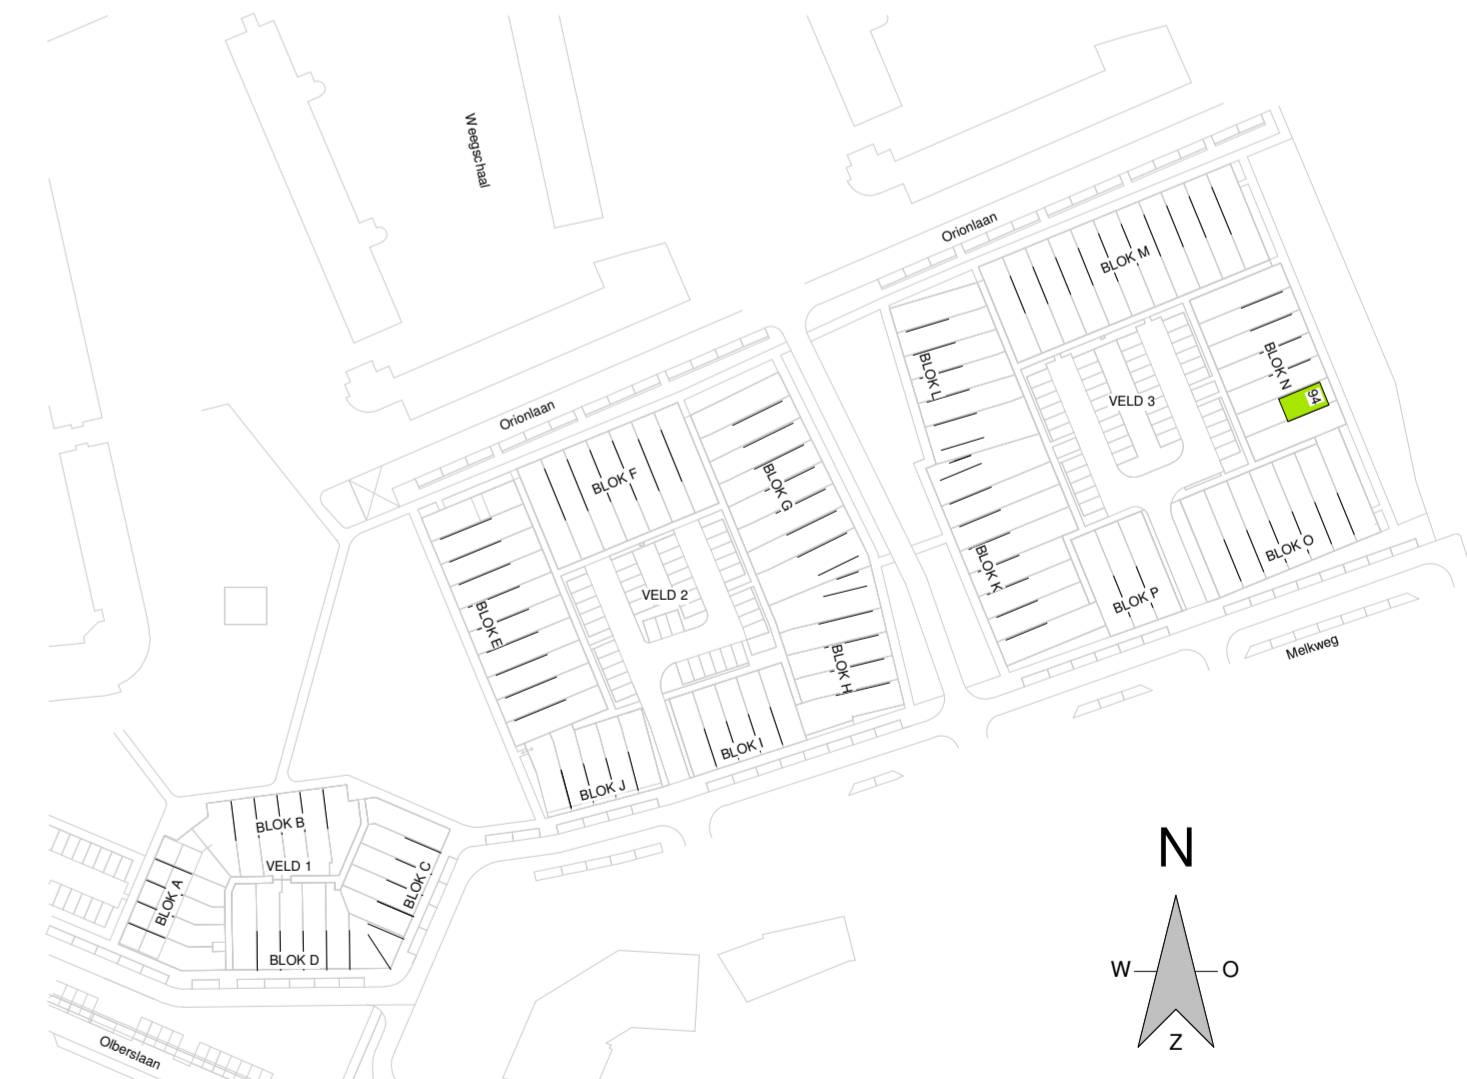

Aan deze situatie kunnen geen rechten worden ontleend

betreft:
bouwnummer 94
Woningtype C1

DEFINITIEF	datum:	25-01-2019	getekend:	HW	schaal:	1:100 / 1:50	formaat:	A1
	fase:	KAO	projectnummer:	2223	tekeningnummer:	KO-00-6094		
	project: HOF VAN BILTHOVEN