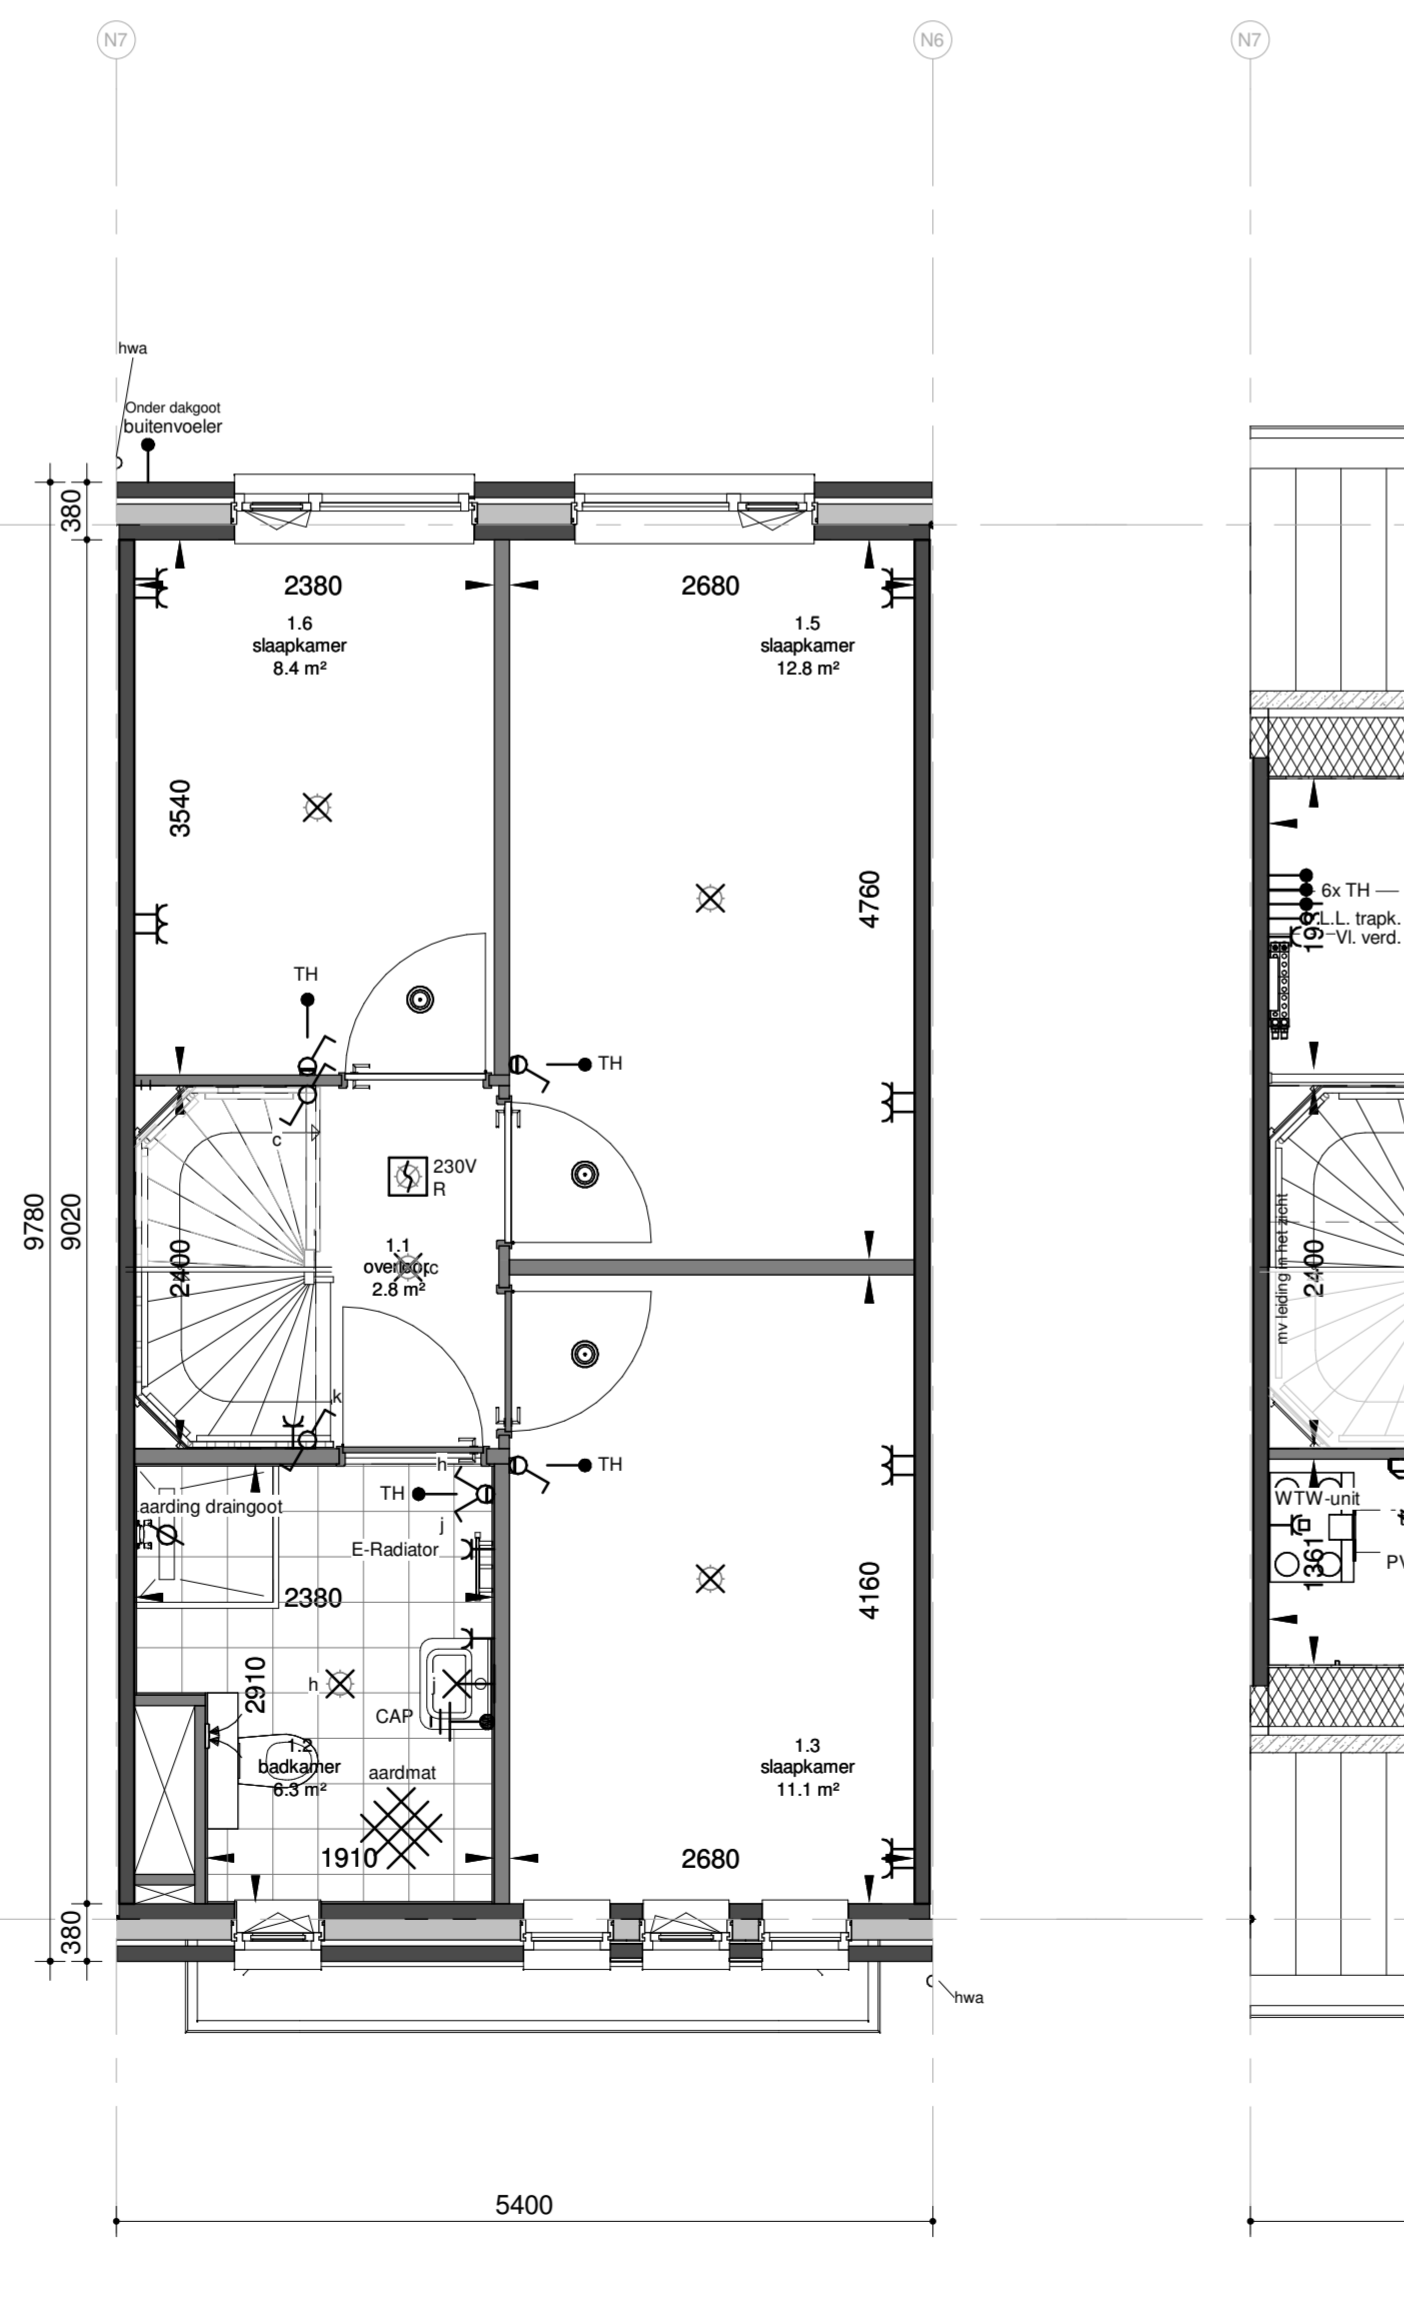

tweede verdieping
Schaal: 1 : 50

eerste verdieping
Schaal: 1 : 50