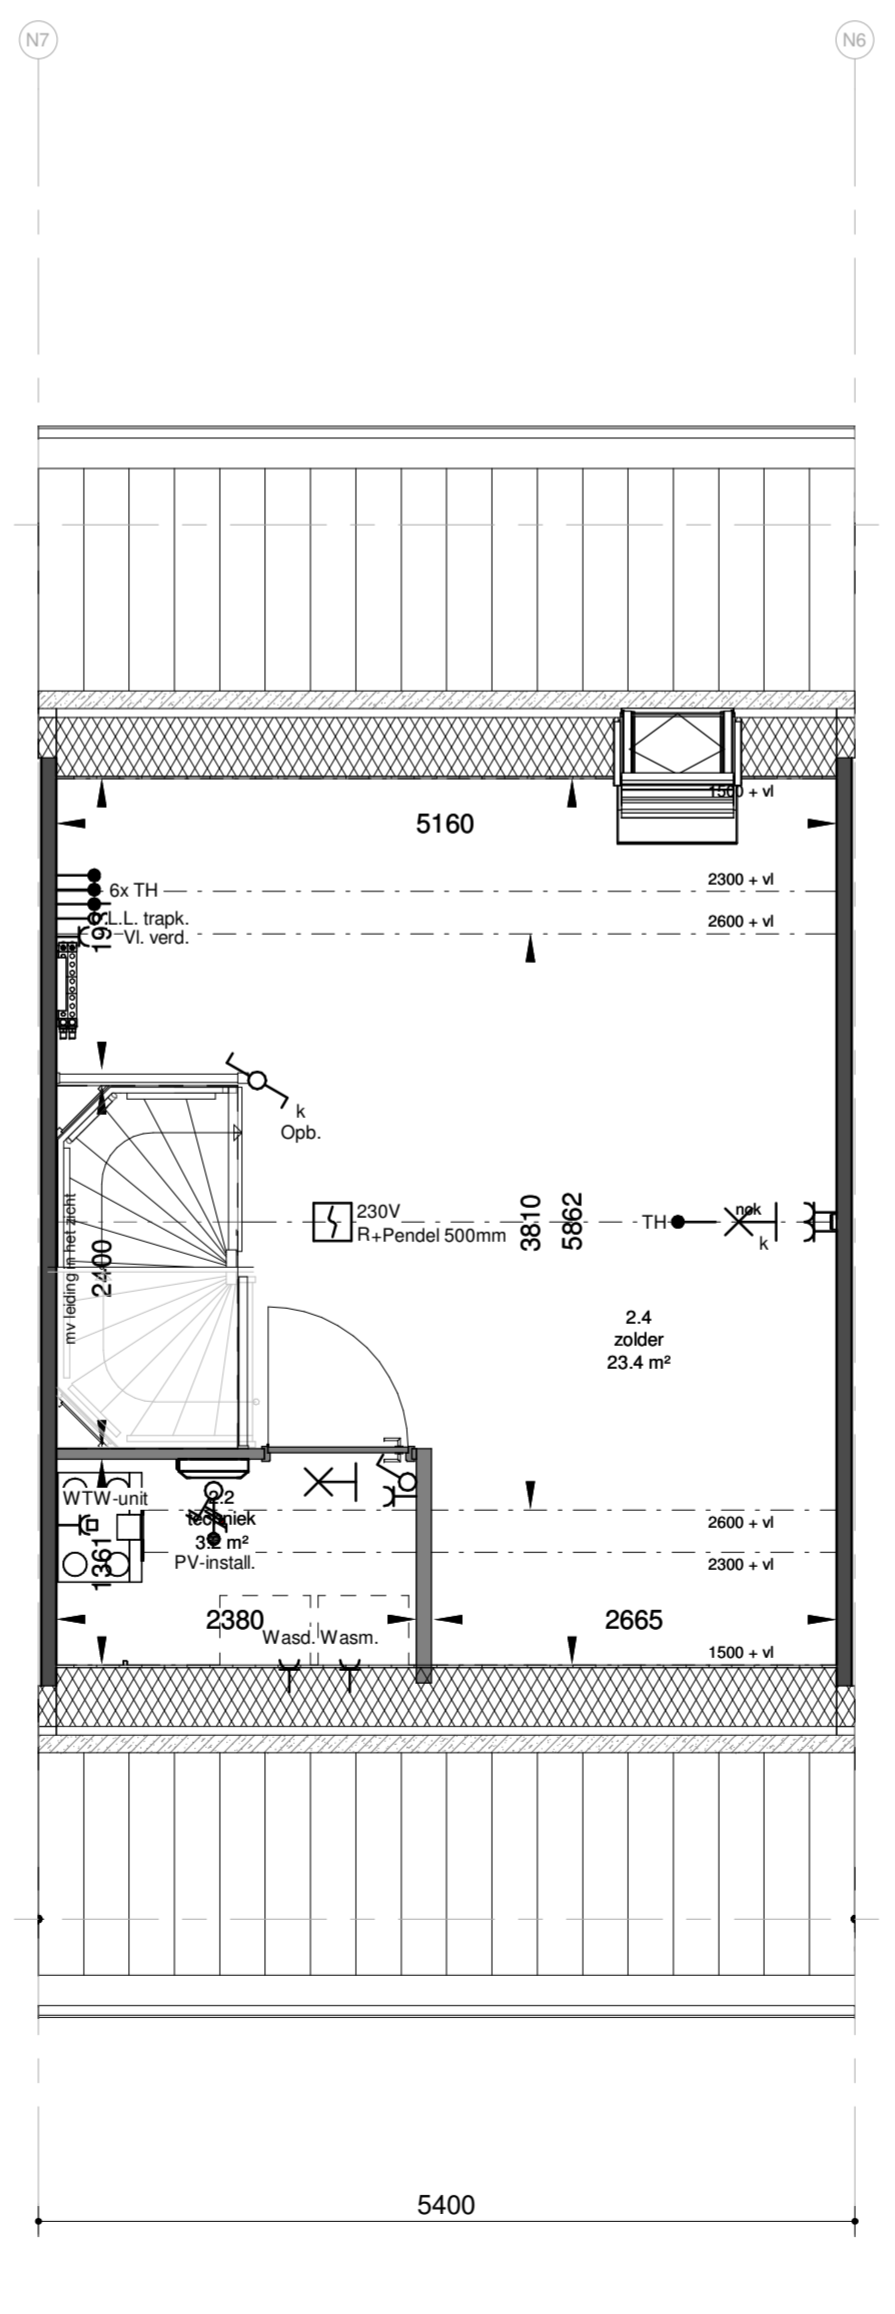

tweede verdieping
Schaal: 1 : 50