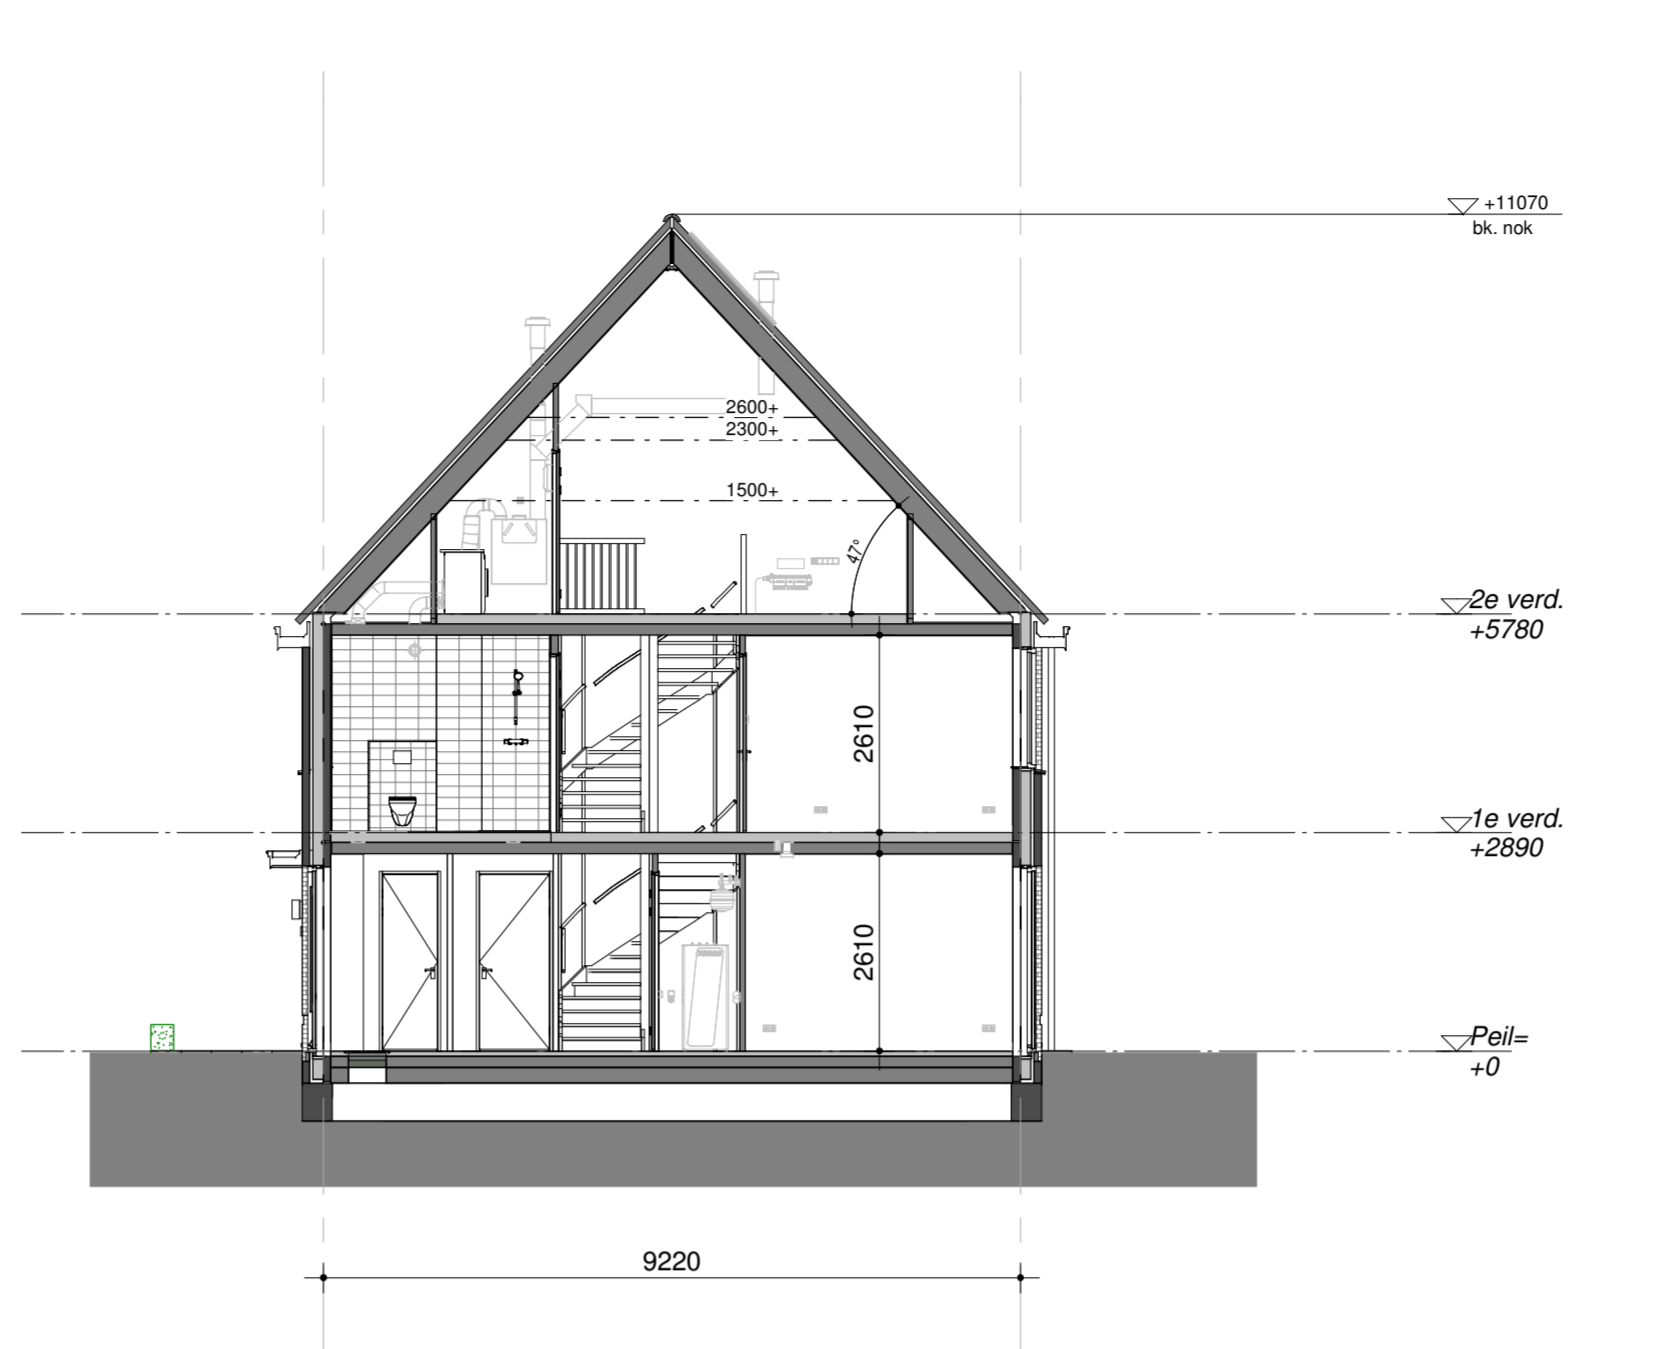

Doorsnede
Schaal: 1 : 100