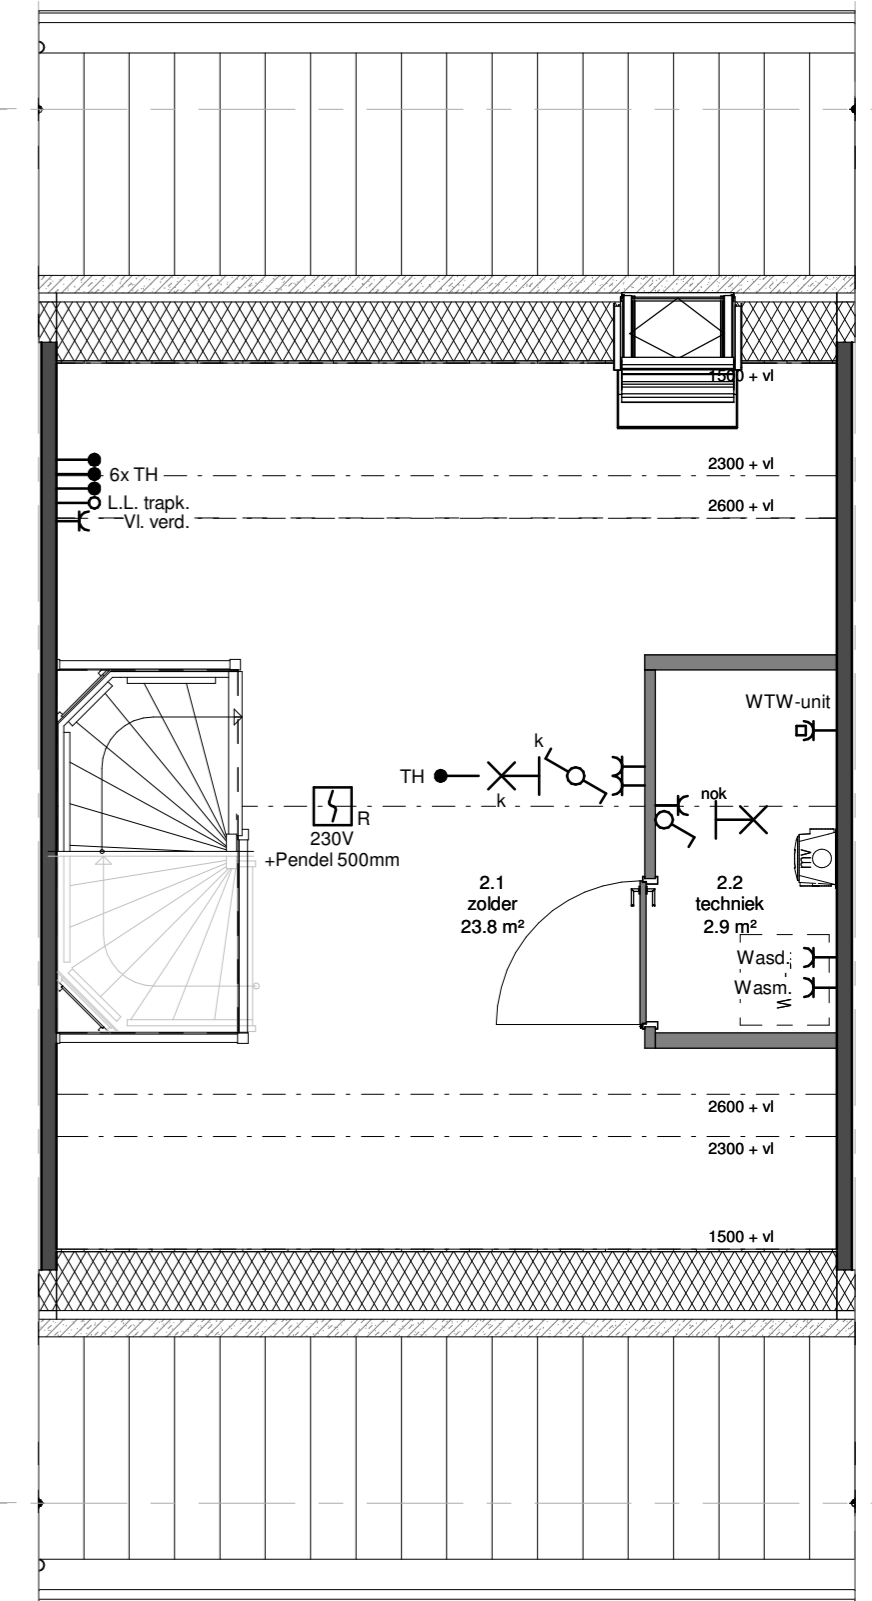

tweede verdieping

- Technische ruimte bij badkamer midden [bij optie nr.: 1.2.10]

VOORLOPIG

betreft:

Externe opties
Badkamer midden
B/C1, B/C6, C7

project:

era contour | TBI

datum: 23-11-2018	getekend: HW	schaal: 1:50	formaat: A2
fase: KAO	projectnummer: 2223	tekeningnummer: BA-00-803