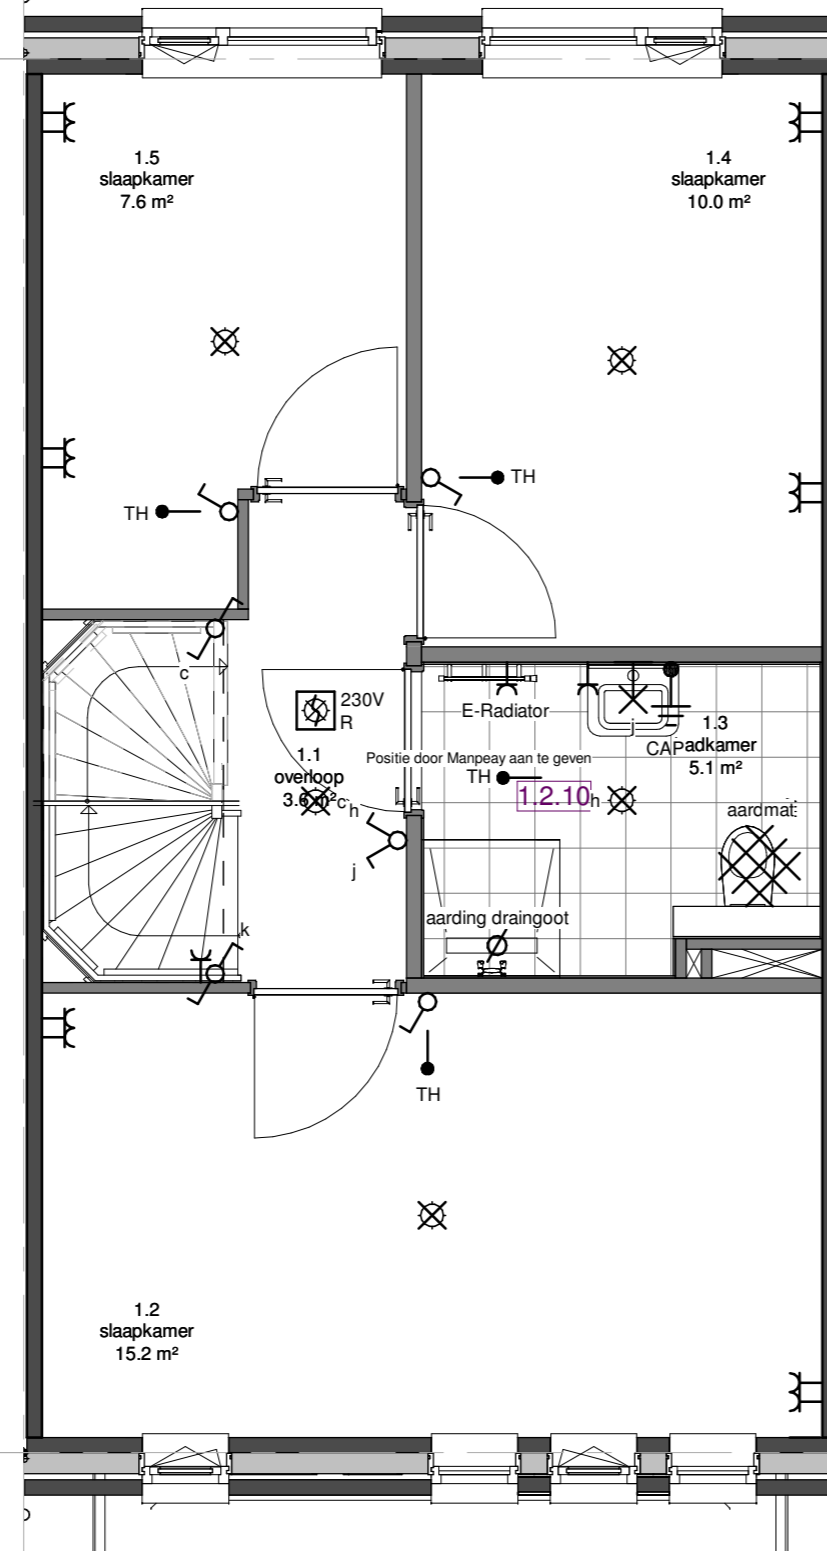

eerste verdieping

- Badkamer midden van de woning optie nr.: 1.2.10
  Meer info via Uw Huis Uw Wensen

LET OP:
Altijd in combinatie met
Begane Grond en
Tweede verdieping
horend bij badkamer midden