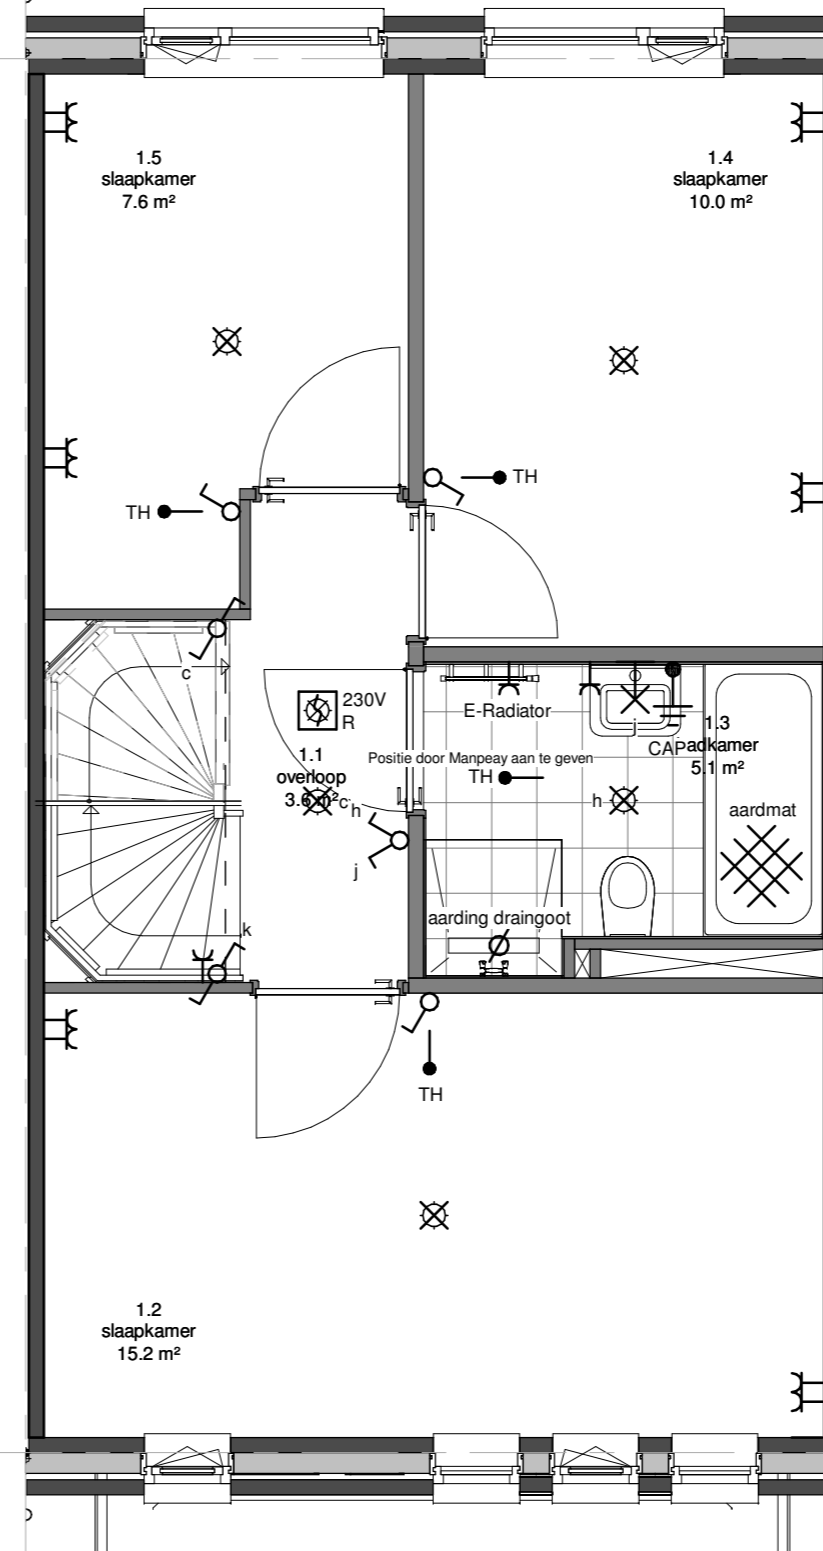

eerste verdieping

- Ter illustratie:
  Badkamer midden met bad
  Meer info via Uw Huis Uw Wensen

LET OP:
Altijd in combinatie met
Begane Grond en
Tweede verdieping
horend bij badkamer midden