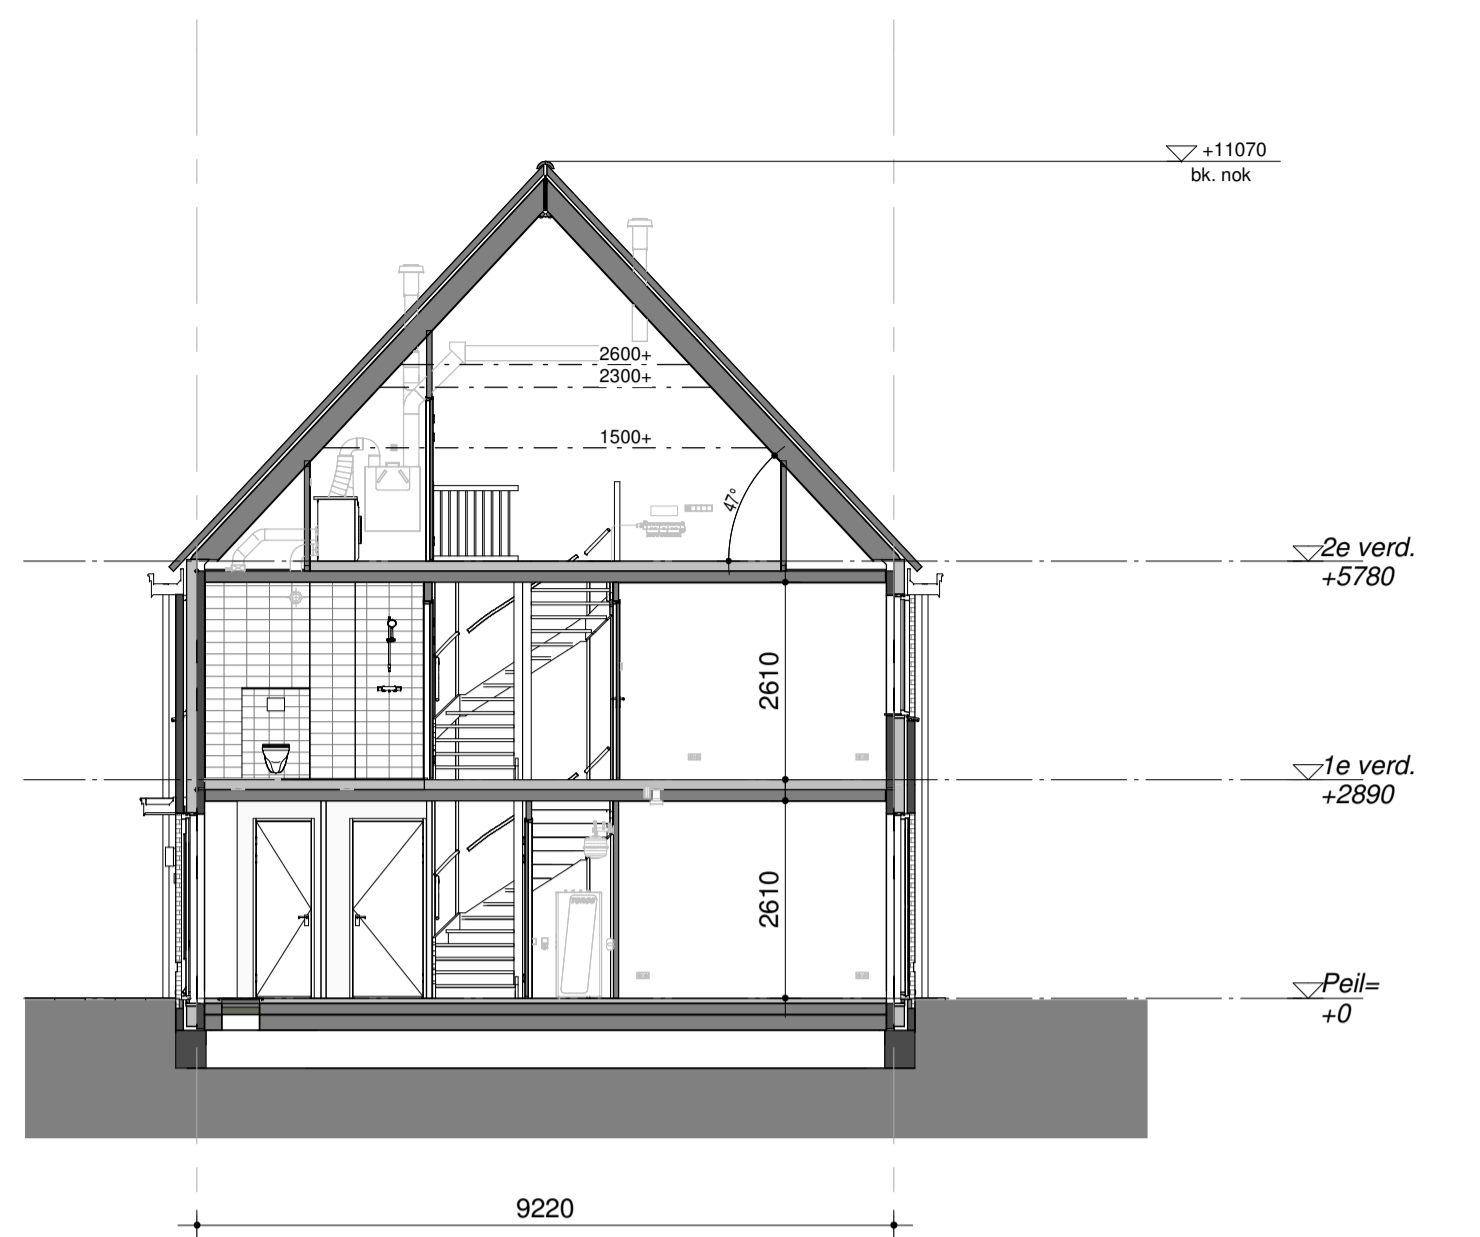

Doorsnede
Schaal: 1 : 100