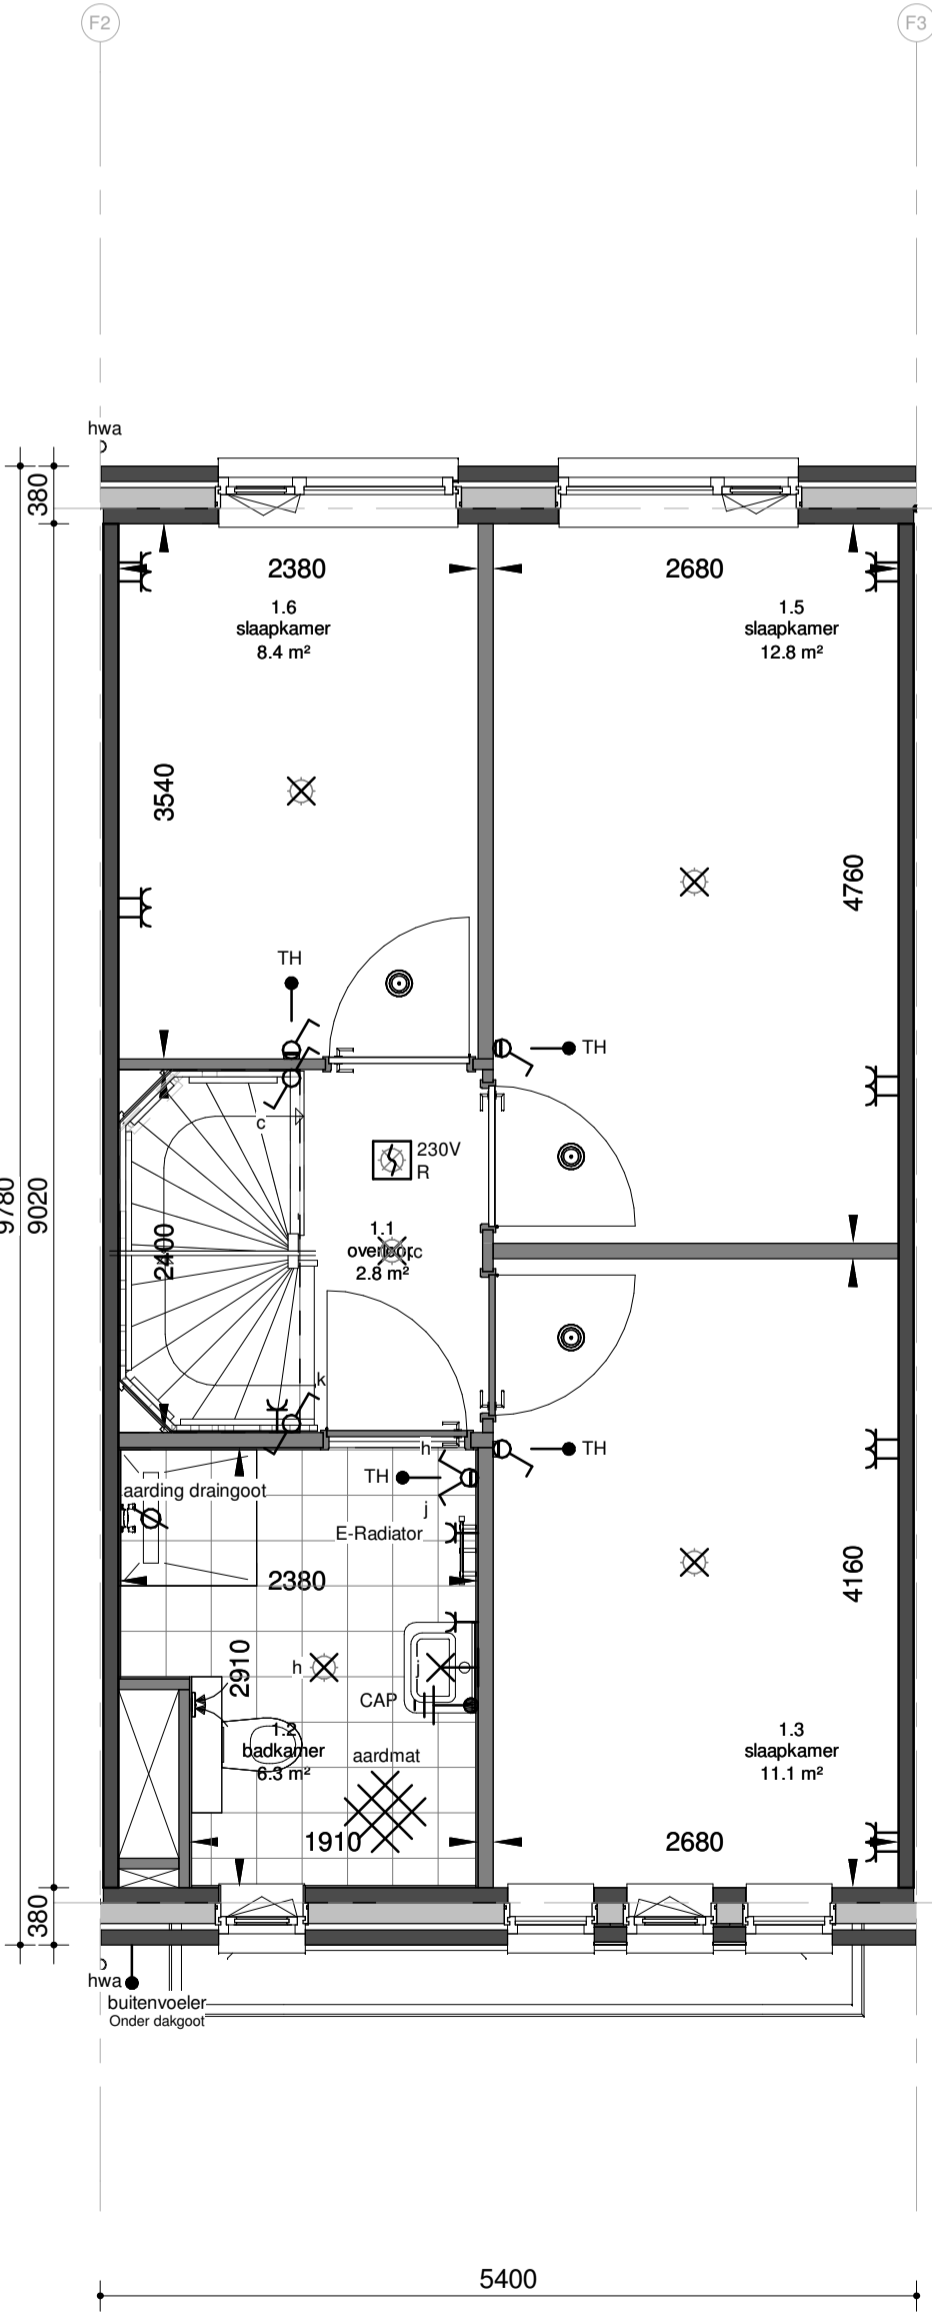

eerste verdieping
Schaal: 1 : 50