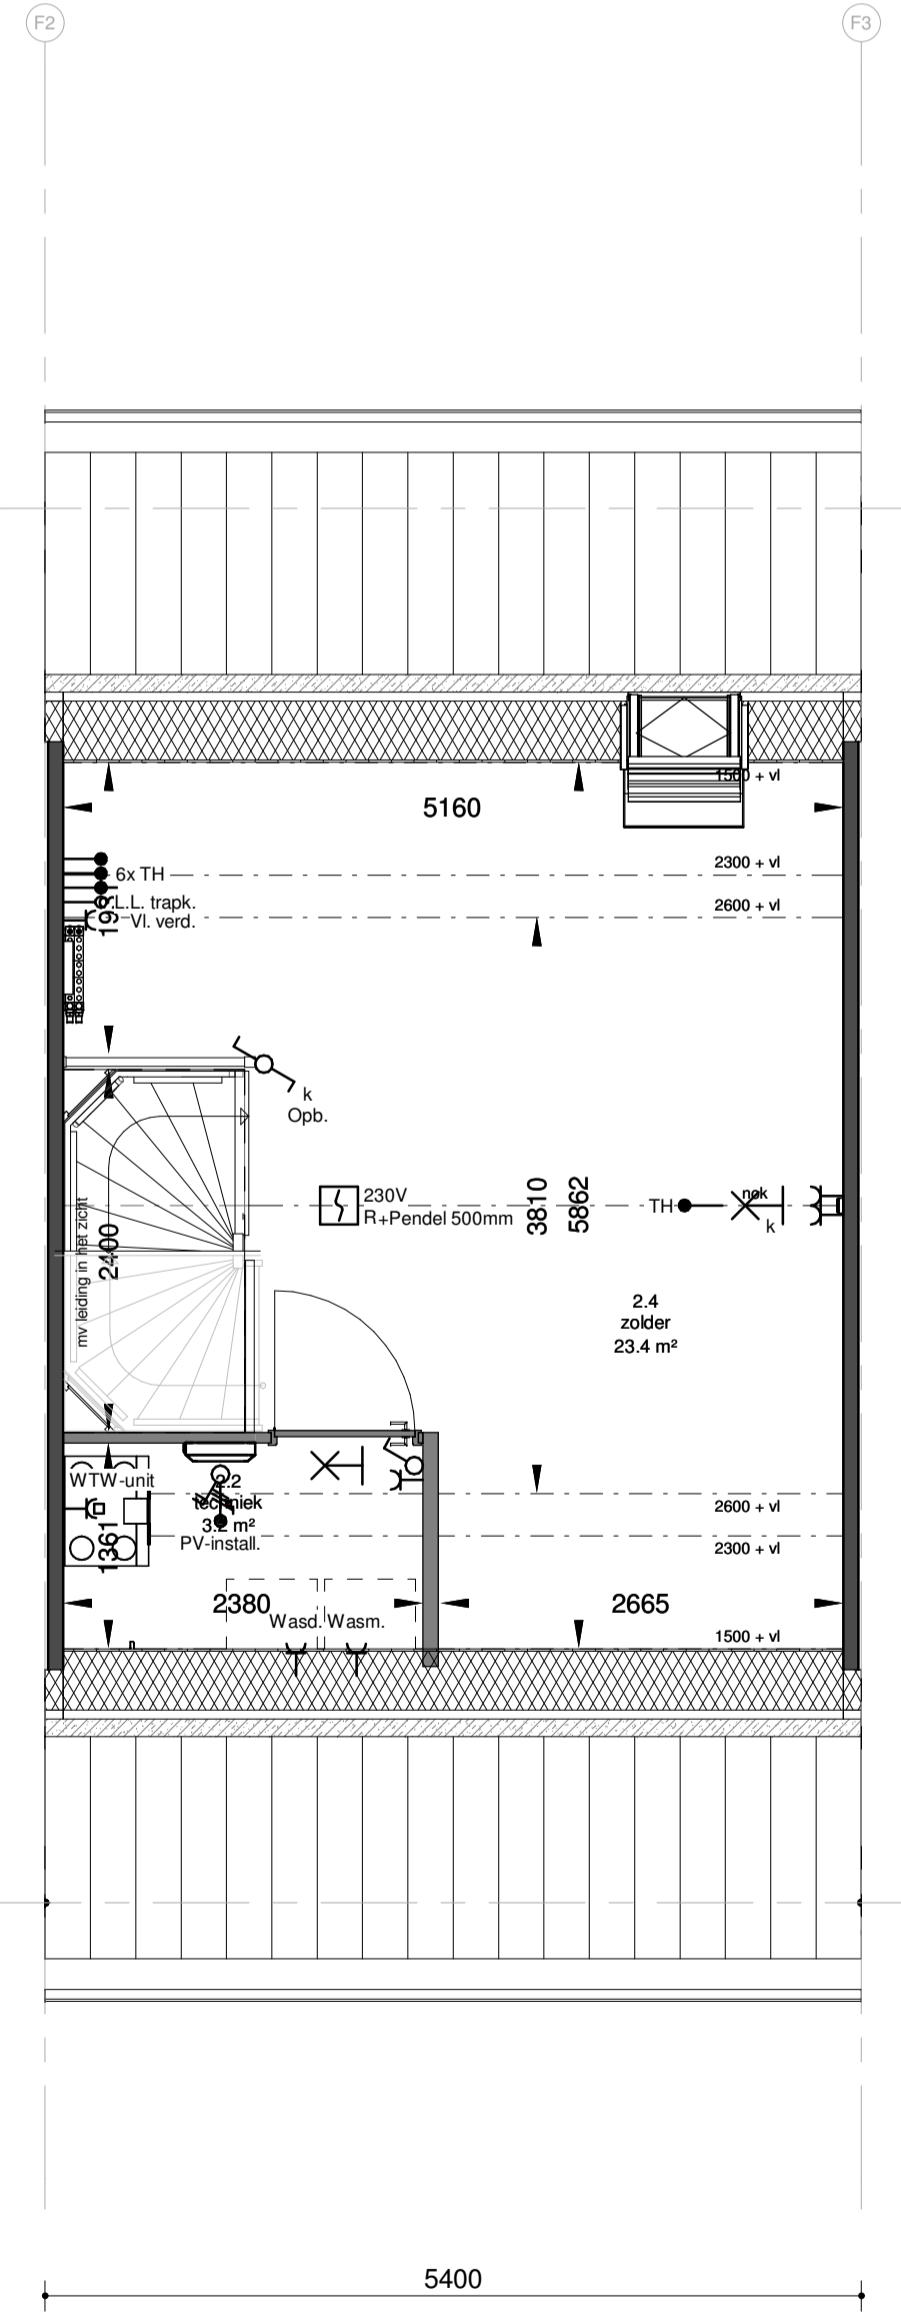

tweede verdieping
Schaal: 1 : 50