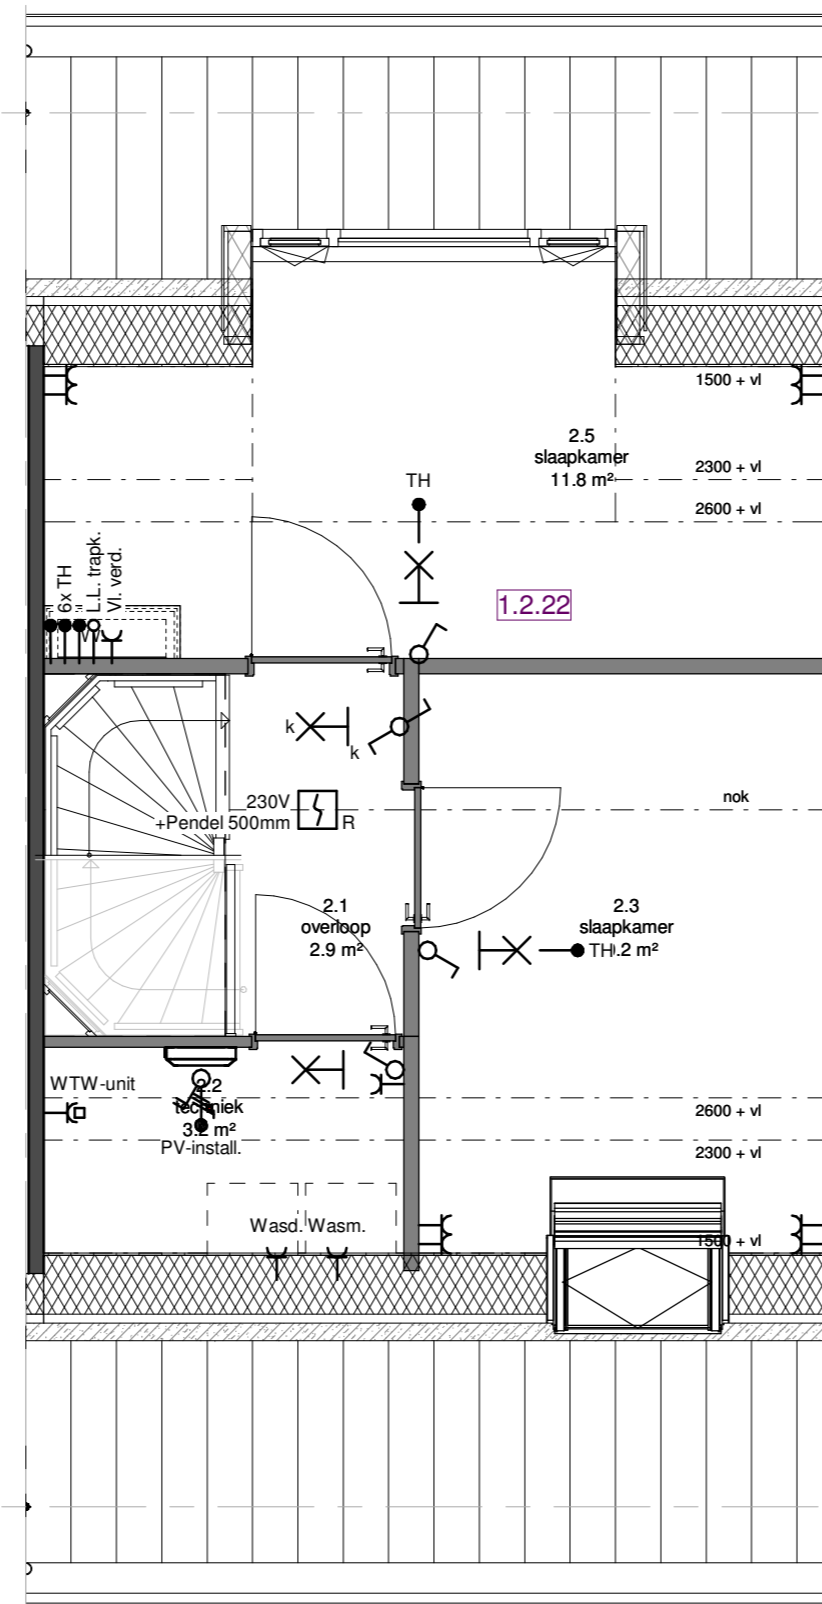

2e Verdieping

- Zolderindeling 2 extra slaapkamers
  optie nr.: 1.2.22
- inclusief dakkapel achterzijde
  en dakraam voorzijde