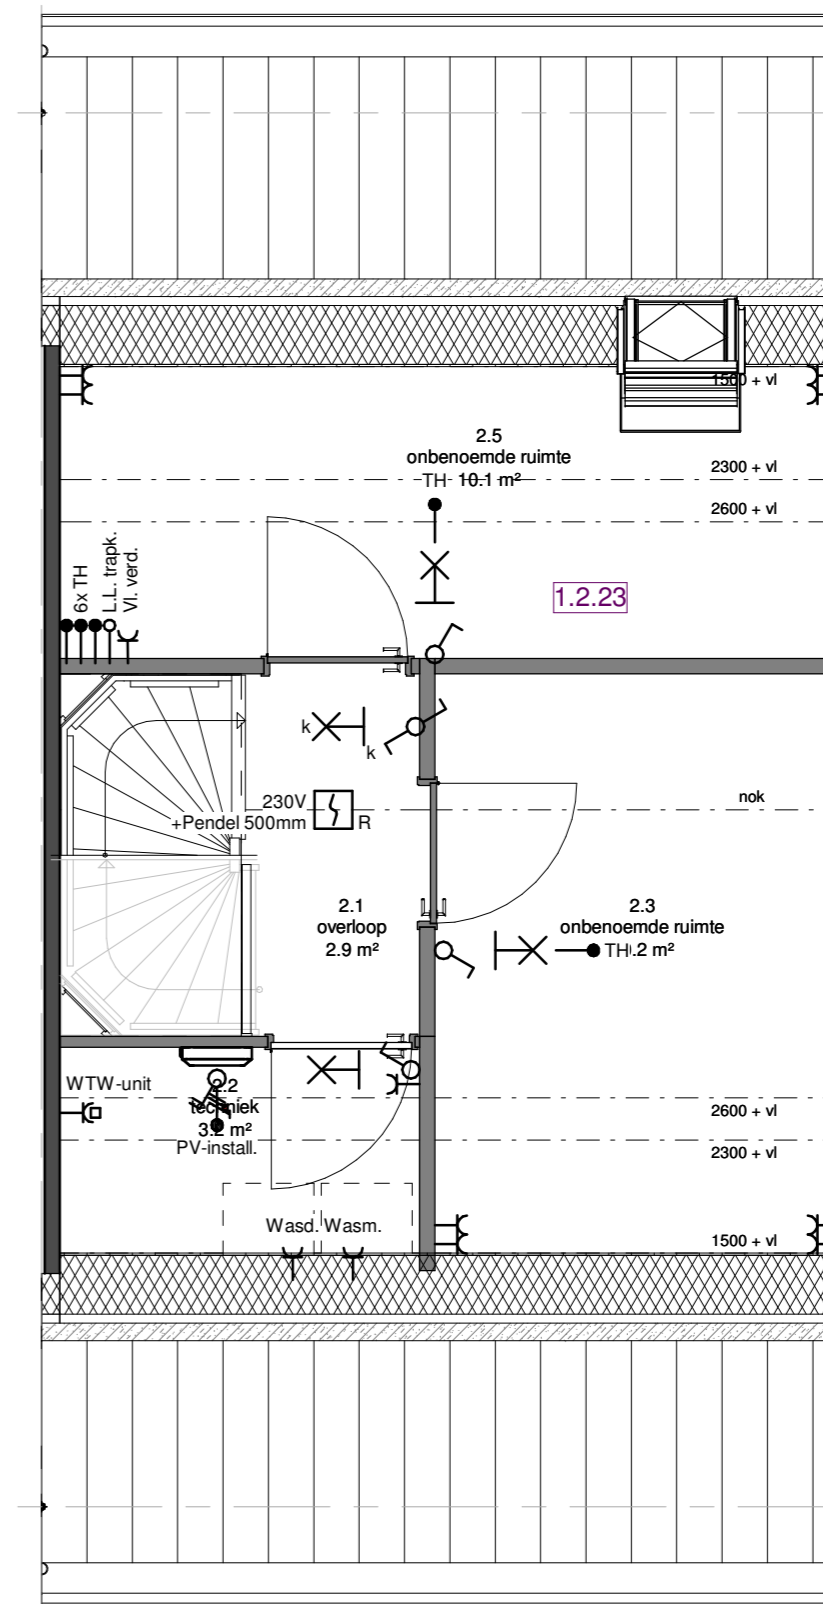

tweede verdieping

- Zolderindeling 2 onbenoemde ruimtes
  optie nr.: 1.2.23
- exclusief afgewerkte dakkap

VOORLOPIG

betreft:

2e verdieping - Ruwbouw opties
zolderindeling
B/C1, B/C2, B/C6, C7

project:

datum:
23-11-2018

getekend:
HW

schaal:
1:50

formaat:
A2

fase:
KAO

projectnummer:
2223

tekeningnummer:
BA-00-806